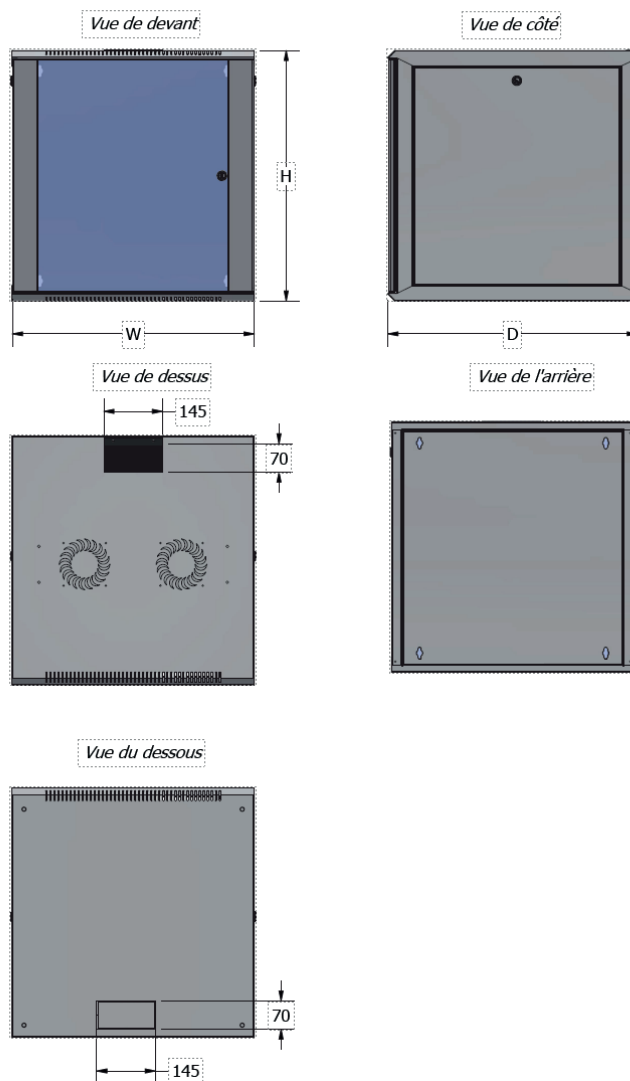

Le coffret est équipé d'une ouverture passe-fils balai sur le dessus, facilitant l'entrée des câbles tout en limitant l'accumulation de poussière. Sa conception compacte et soignée, associée à un revêtement par poudrage Epoxy noir (RAL 9005), lui permet de s'intégrer harmonieusement dans tous les environnements professionnels.

Les panneaux latéraux et arrière amovibles, associés aux rails de montage 19" et à une ventilation intégrée, assurent une installation rapide, un accès aisé pour la maintenance et une circulation d'air optimisée pour préserver les équipements.

Disponible en plusieurs hauteurs (de 6U à 22U), le coffret «Grid» s'adapte parfaitement aux contraintes d'espace tout en garantissant une gestion efficace du câblage et des composants.

KWGXXXXX

Coffret mural «Grid» 19 pouces

LA STRUCTURE

Capacité de charge maximale :60 KG

Matériaux : Acier

Type de surface : Revêtement par poudre Epoxy

Couleur : Noir Ral 9005

Densité du matériau : Acier de 1.2mm

Nombre d'unités de rack (RU) : 6U/9U/12U/ 15U/18U/22U