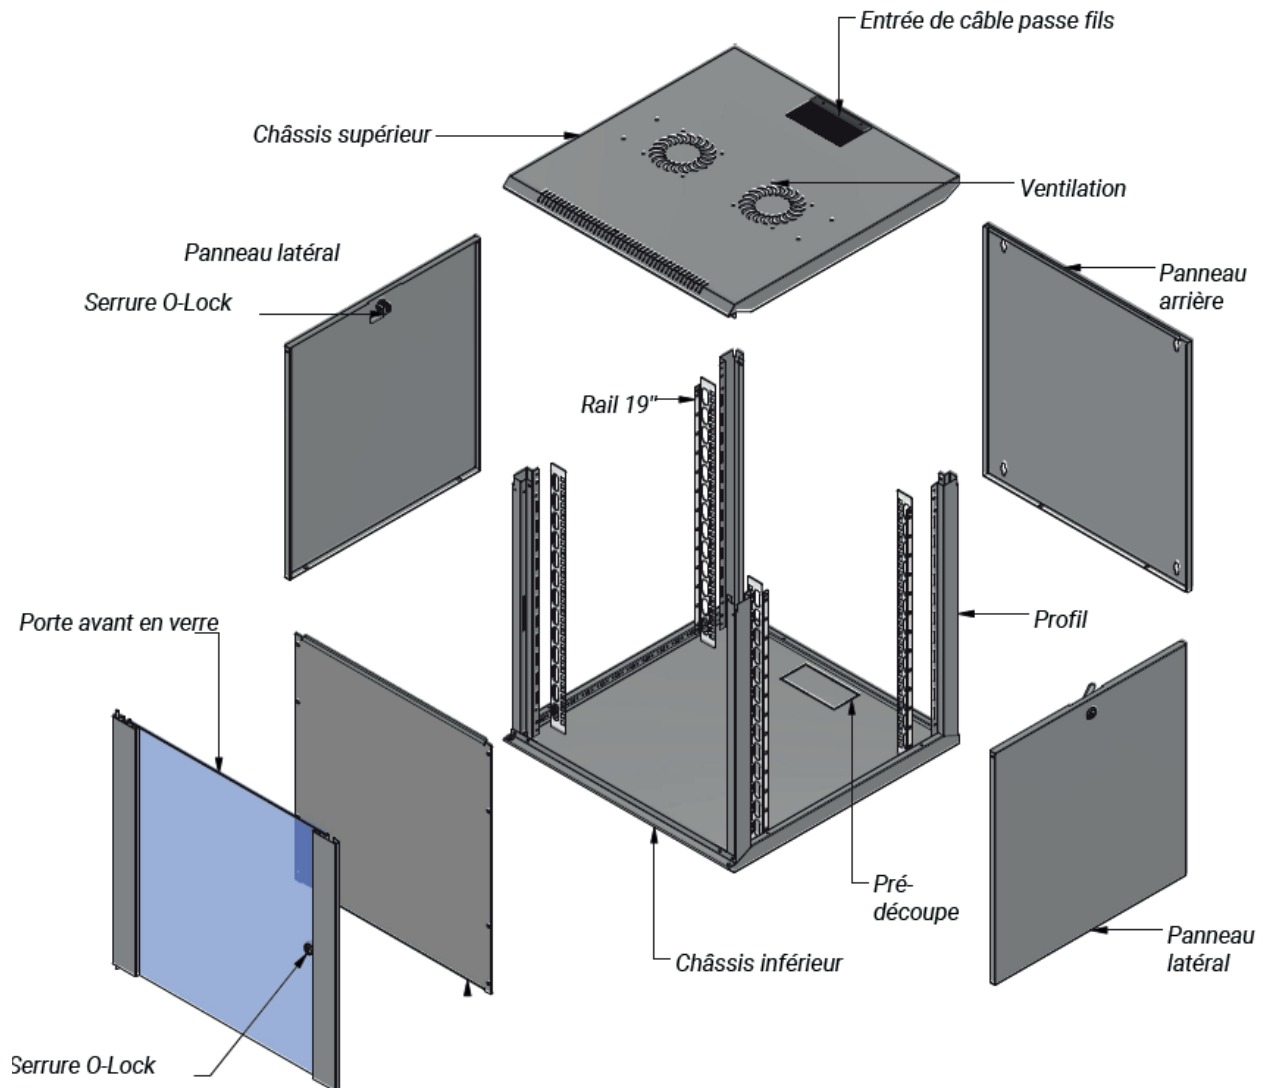

Le coffret est équipé d'une ouverture passe-fils balai sur le dessus, facilitant l'entrée des câbles tout en limitant l'accumulation de poussière. Sa conception compacte et soignée, associée à un revêtement par poudrage Epoxy noir (RAL 9005), lui permet de s'intégrer harmonieusement dans tous les environnements professionnels.

Espacement modulaire : 19 pouces

Indice IP : IP20

KWGXXXXX

Coffret mural «Grid» 19 pouces

LA STRUCTURE

LES RÉFÉRENCES

Références	Unités	Dimensions	Désignations	Conditionnement
KWG06450	6U	565x450	Coffret Grid 19" 6U prof.450 porte avant en verre	1 Pc
KWG09450	9U	565x450	Coffret Grid 19" 9U prof.450 porte avant en verre	1 Pc
KWG12450	12U	565x450	Coffret Grid 19" 12U prof.450 porte avant en verre	1 Pc
KWG15450	15U	565x450	Coffret Grid 19" 15U prof.450 porte avant en verre	1 Pc
KWG18450	18U	565x450	Coffret Grid 19" 18U prof.450 porte avant en verre	1 Pc
KWG22450	22U	565x450	Coffret Grid 19" 22U prof.450 porte avant en verre	1 Pc
KWG06600	06U	565x600	Coffret Grid 19" 06U prof.600 porte avant en verre	1 Pc
KWG09600	09U	565x600	Coffret Grid 19" 09U prof.600 porte avant en verre	1 Pc
KWG12600	12U	565x600	Coffret Grid 19" 12U prof.600 porte avant en verre	1 Pc
KWG15600	15U	565x600	Coffret Grid 19" 15U prof.600 porte avant en verre	1 Pc
KWG18600	18U	565x600	Coffret Grid 19" 18U prof.600 porte avant en verre	1 Pc
KWG22600	22U	565x600	Coffret Grid 19" 22U prof.600 porte avant en verre	1 Pc
KWG09600FD	09U	565x600	Coffret Grid 19" 09U prof.600 porte avant pleine	1 Pc
KWG9600PED	09U	565x600	Coffret Grid 19" 09U prof.600 porte avant perforée	1 Pc
KWG12600FD	12U	565x600	Coffret Grid 19" 12U prof.600 porte avant pleine	1 Pc
KWG12600PED	12U	565x600	Coffret Grid 19" 12U prof.600 porte avant perforée	1 Pc